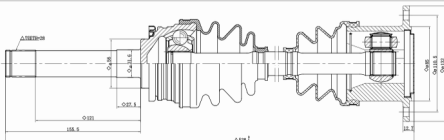

COD: **7169767612**

DENTES EXTERNOS (RODA)

28

DENTES INTERNOS (CÂMBIO)

/

COMPRIMENTO

528

DENTES P/ABS

ND

SEMI - EIXO

L200 SPORT/OUTDOOR 2.5 03/11 MT/AT /
PAJERO SPORT 01/06 MT/AT - LD