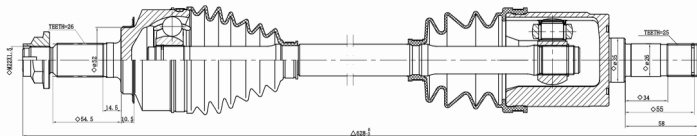

COD: 7163367601

DENTES EXTERNOS (RODA)

26

DENTES INTERNOS (CÂMBIO)

25

COMPRIMENTO

628

DENTES P/ABS

ND

SEMI - EIXO

FIT 1.5 03/08 AT - LE

COD:

DENTES EXTERNOS (RODA)

DENTES INTERNOS (CÂMBIO)

COMPRIMENTO

DENTES P/ABS

SEMI-EIXOS