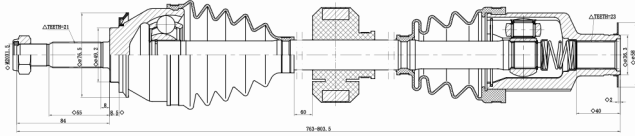

## RENAULT // SYMBOL 1.6

COD: **7150327601**  
 DENTES EXTERNOS (RODA)  
**21**  
 DENTES INTERNOS (CÂMBIO)  
**23**  
 COMPRIMENTO  
**763**  
 DENTES P/ABS  
**ND**

SEMI - EIXO  
 SYMBOL 1.6 09/13 - LD