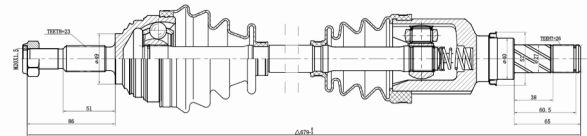

COD: 7150687602
DENTES EXTERNOS (RODA) 23
DENTES INTERNOS (CÂMBIO) 26
COMPRIMENTO 679
DENTES P/ABS ND

SEMI - EIXO
MEGANE 1.6 06/13 MT - LE