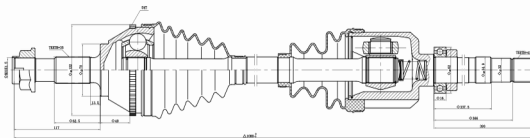

COD: 7146337601
DENTES EXTERNOS (RODA) 35
DENTES INTERNOS (CÂMBIO) 41
COMPRIMENTO 1080
DENTES P/ABS 54

SEMI - EIXO
DUCATO (230) 2.2 94/02 - LD