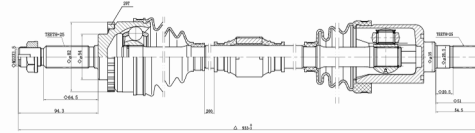

COD: **7169437601**

DENTES EXTERNOS (RODA)

25

DENTES INTERNOS (CÂMBIO)

25

COMPRIMENTO

933

DENTES P/ABS

29

SEMI - EIXO
LANCER 1.3 98/05 - LE