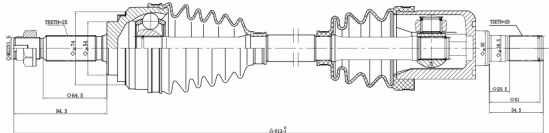

COD: **7169437602**

DENTES EXTERNOS (RODA)

25

DENTES INTERNOS (CÂMBIO)

25

COMPRIMENTO

613

DENTES P/ABS

ND

SEMI - EIXO
LANCER 1.3 98/05 - LD