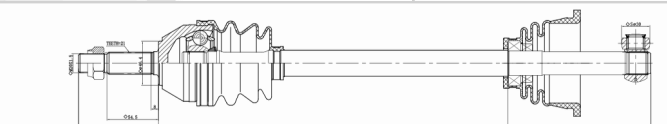

COD:	7150307612
DENTES EXTERNOS (RODA)	21
DENTES INTERNOS (CÂMBIO)	/
COMPRIMENTO	605
DENTES P/ABS	ND

SEMI - EIXO
CLIO 1.6 8V 94/99 - LE