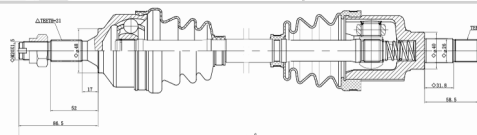

## RENAULT // LOGAN / SANDERO 1.0

COD: **7150617601**

DENTES EXTERNOS (RODA)  
**21**

DENTES INTERNOS (CÂMBIO)  
**22**

COMPRIMENTO  
**644**

DENTES P/ABS  
**ND**

SEMI - EIXO

LOGAN / SANDERO 1.0 16V 08/12 - LE