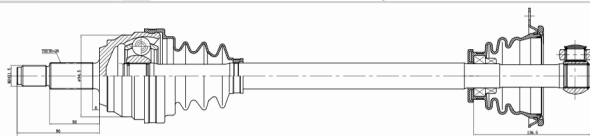

COD: **7150647602**

DENTES EXTERNOS (RODA)

28

DENTES INTERNOS (CÂMBIO)

/

COMPRIMENTO

669

DENTES P/ABS

51

SEMI - EIXO

MASTER 2.5 05/12 - LE