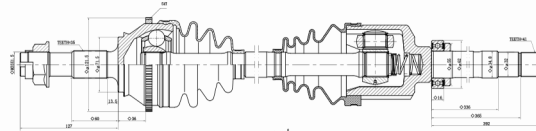

## FIAT // DUCATO 2.3/2.8 ARO 16"

COD: **7146337612**

DENTES EXTERNOS (RODA)  
**35**

DENTES INTERNOS (CÂMBIO)  
**41**

COMPRIMENTO  
**1094**

DENTES P/ABS  
**54**

SEMI - EIXO

DUCATO 2.3 MULTJET 10/25 /  
2.8 ASPIRADA 99/09 - ARO 16" - LD

## FIAT // DUCATO 2.3/2.8 ARO 16"

COD: **7148507602**

DENTES EXTERNOS (RODA)  
**35**

DENTES INTERNOS (CÂMBIO)  
**41**

COMPRIMENTO  
**772**

DENTES P/ABS  
**54**

SEMI - EIXO

DUCATO 2.3 MULTJET 10/25 /  
2.8 ASPIRADA 99/09 - ARO 16" - LE