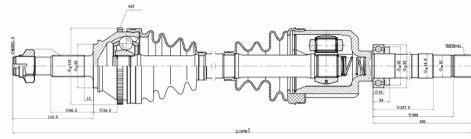

COD: 7148507601
DENTES EXTERNOS (RODA) 28
DENTES INTERNOS (CÂMBIO) 41
COMPRIMENTO 1078
DENTES P/ABS 54