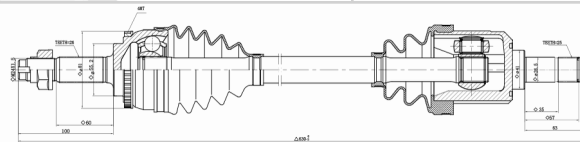

## BMW // X5 00/06

COD:	<b>7141257601</b>
DENTES EXTERNOS (RODA)	<b>30</b>
DENTES INTERNOS (CÂMBIO)	<b>27</b>
COMPRIMENTO	<b>589</b>
DENTES P/ABS	<b>ND</b>

SEMI-EIXO  
BMW X5 00/06 - LE

COD:

## CHERY // TIGGO 2 19/...

COD:	<b>7123017611</b>
DENTES EXTERNOS (RODA)	<b>26</b>
DENTES INTERNOS (CÂMBIO)	<b>25</b>
COMPRIMENTO	<b>953</b>
DENTES P/ABS	<b>48</b>

SEMI - EIXO  
TIGGO 2 1.5 19/... - LD

## CHERY // TIGGO 2 /19...

COD:	<b>7123017612</b>
DENTES EXTERNOS (RODA)	<b>26</b>
DENTES INTERNOS (CÂMBIO)	<b>25</b>
COMPRIMENTO	<b>630</b>
DENTES P/ABS	<b>48</b>

SEMI - EIXO  
TIGGO 2 1.5 19/... - LE