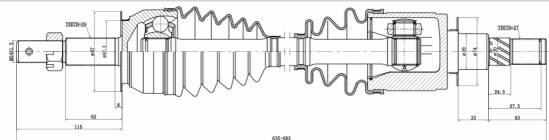

COD: **7170207601**

DENTES EXTERNOS (RODA)

29

DENTES INTERNOS (CÂMBIO)

27

COMPRIMENTO

635 - 683

DENTES P/ABS

ND

SEMI - EIXO
FRONTIER 2.5 08/... - /
XTERRA 2.5 08/... - LD/LE