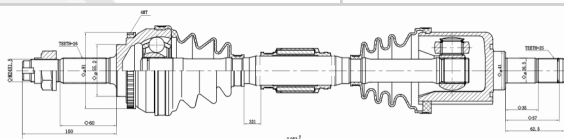

## CHERY // TIGGO 2 19/...

COD:	<b>7123017611</b>
DENTES EXTERNOS (RODA)	<b>26</b>
DENTES INTERNOS (CÂMBIO)	<b>25</b>
COMPRIMENTO	<b>953</b>
DENTES P/ABS	<b>48</b>

SEMI - EIXO  
TIGGO 2 1.5 19/... - LD

## CHERY // TIGGO 2 /19...

COD:	<b>7123017612</b>
DENTES EXTERNOS (RODA)	<b>26</b>
DENTES INTERNOS (CÂMBIO)	<b>25</b>
COMPRIMENTO	<b>630</b>
DENTES P/ABS	<b>48</b>

SEMI - EIXO  
TIGGO 2 1.5 19/... - LE

## CHERY // TIGGO 2 09/15

COD:	<b>7123017601</b>
DENTES EXTERNOS (RODA)	<b>26</b>
DENTES INTERNOS (CÂMBIO)	<b>25</b>
COMPRIMENTO	<b>953</b>
DENTES P/ABS	<b>48</b>

SEMI - EIXO  
TIGGO 2 2.0 09/15 - LD