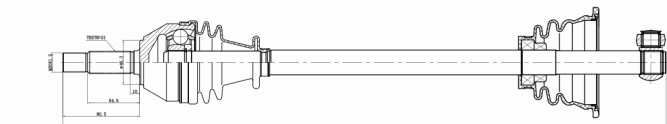

COD:	7150097601
DENTES EXTERNOS (RODA)	21
DENTES INTERNOS (CÂMBIO)	/
COMPRIMENTO	630
DENTES P/ABS	ND

SEMI - EIXO
9/11 81/90 - LE