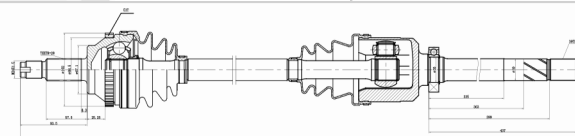

SEMI - EIXO

MASTER 2.5 05/12 - LD