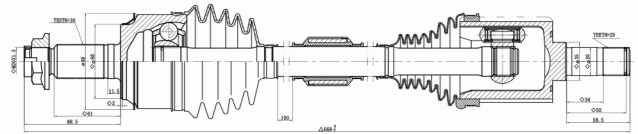

COD: 7163107602

DENTES EXTERNOS (RODA)

30

DENTES INTERNOS (CÂMBIO)

25

COMPRIMENTO

668

DENTES P/ABS

ND