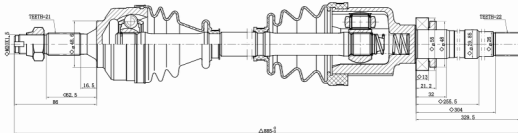

## PEUGEOT // 206 1.4

COD: **7148267603**

DENTES EXTERNOS (RODA)  
**21**

DENTES INTERNOS (CÂMBIO)  
**22**

COMPRIMENTO  
**885**

DENTES P/ABS  
**ND**

SEMI - EIXO

206 1.4 04/25 (EIXO 36MM) - LD