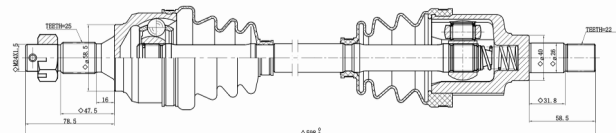

## PEUGEOT // 206 / 306 1.6

COD: **7148267601**

DENTES EXTERNOS (RODA)  
**25**

DENTES INTERNOS (CÂMBIO)  
**22**

COMPRIMENTO  
**598**

DENTES P/ABS  
**ND**

SEMI - EIXO

206 1.6 00/25 /  
306 1.6 93/02 - LE