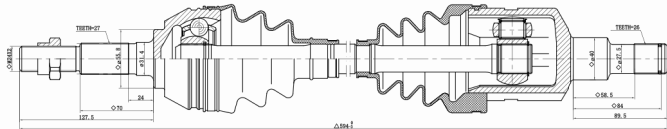

COD:	7111827602
DENTES EXTERNOS (RODA)	27
DENTES INTERNOS (CÂMBIO)	26
COMPRIMENTO	594
DENTES P/ABS	ND

SEMI - EIXO

S10 / BLAZER 4X4 98/11 - LE