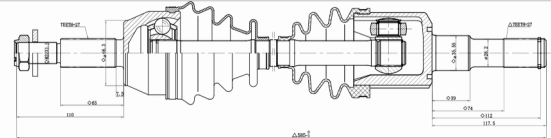

## FORD // RANGER 98/14

COD:	<b>7115807611</b>
DENTES EXTERNOS (RODA)	<b>27</b>
DENTES INTERNOS (CÂMBIO)	<b>26</b>
COMPRIMENTO	<b>517</b>
DENTES P/ABS	<b>ND</b>

SEMI - EIXO  
RANGER 4X4 98/18 /  
EXPLORER 91/06 - LD

## FORD // RANGER 98/14

COD:	<b>7115807612</b>
DENTES EXTERNOS (RODA)	<b>27</b>
DENTES INTERNOS (CÂMBIO)	<b>27</b>
COMPRIMENTO	<b>585</b>
DENTES P/ABS	<b>ND</b>

SEMI - EIXO  
RANGER 4X4 98/18 /  
EXPLORER 91/06 - LE