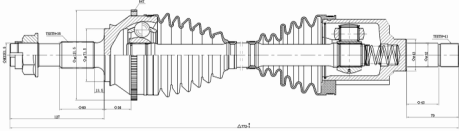

## CITROEN // JUMPER 99/25 ARO 16"

COD: <b>7148507602</b>
DENTES EXTERNOS (RODA) <b>35</b>
DENTES INTERNOS (CÂMBIO) <b>41</b>
COMPRIMENTO <b>772</b>
DENTES P/ABS <b>54</b>

SEMI - EIXO  
JUMPER 2.5 / 2.8 99/09 ARO 16" /  
JUMPER 2.3 10/25 ARO 16" - LE