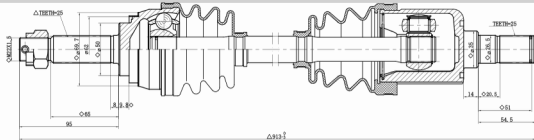

COD: **7134017604**

DENTES EXTERNOS (RODA)

25

DENTES INTERNOS (CÂMBIO)

25

COMPRIMENTO

913

DENTES P/ABS

ND

SEMI - EIXO
ACCENT 95/99
EXCEL /SCOUPE 94/99 - LD