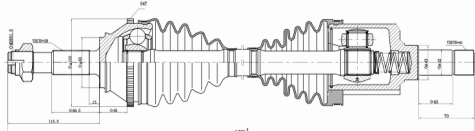

## FIAT // DUCATO 2.3/2.8 ARO 15"

COD: **7146337611**

DENTES EXTERNOS (RODA)  
**28**

DENTES INTERNOS (CÂMBIO)  
**41**

COMPRIMENTO  
**758**

DENTES P/ABS  
**54**

SEMI - EIXO

DUCATO 2.3 MULTJET / 2.8 ASPIRADA  
99/09 - ARO 15" - LE

## FIAT // DUCATO 2.3/2.8 ARO 16"

COD: **7146337612**

DENTES EXTERNOS (RODA)  
**35**

DENTES INTERNOS (CÂMBIO)  
**41**

COMPRIMENTO  
**1094**

DENTES P/ABS  
**54**

SEMI - EIXO

DUCATO 2.3 MULTJET 10/25 /  
2.8 ASPIRADA 99/09 - ARO 16" - LD