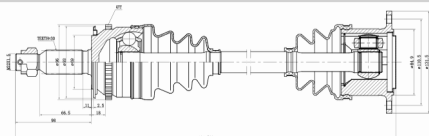

## MITSUBISHI // L200 TRITON 2.2/2.4/2.5

COD: **7169767628**

DENTES EXTERNOS (RODA)  
**30**

DENTES INTERNOS (CÂMBIO)  
**/**

COMPRIMENTO  
**491 - 532**

DENTES P/ABS  
**47**

SEMI - EIXO

L200 TRITON 2.5 07/15 / 2.4 15/19 / 2.2 19/...  
PAJERO SPORT 2.4/2.5 08/19 - LD