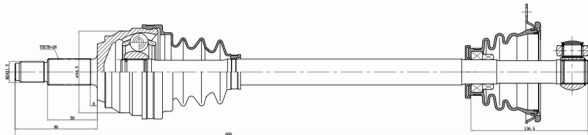

COD: 7150647604
DENTES EXTERNOS (RODA) 28
DENTES INTERNOS (CÂMBIO) /
COMPRIMENTO 669
DENTES P/ABS 51

SEMI - EIXO
MASTER 2.5 05/12 - LE