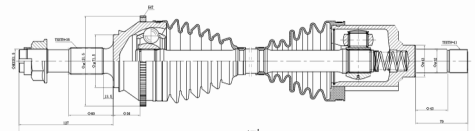

## FIAT // DUCATO 2.3/2.8 ARO 16"

COD: **7148507602**

DENTES EXTERNOS (RODA)  
**35**

DENTES INTERNOS (CÂMBIO)  
**41**

COMPRIMENTO  
**772**

DENTES P/ABS  
**54**

SEMI - EIXO

DUCATO 2.3 MULTJET 10/25 /  
2.8 ASPIRADA 99/09 - ARO 16" - LE