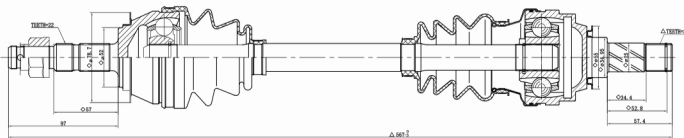

SEMI - EIXO
CORSA 1.0 / 1.4 / 1.6 94/06 - CLASSIC 04/06
CELTA 1.0 / 1.4 00/03 - LE