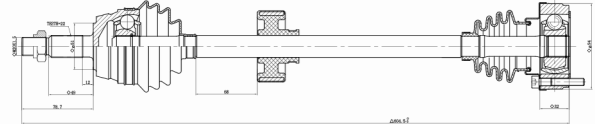

COD: 7156427602
DENTES EXTERNOS (RODA) 22
DENTES INTERNOS (CÂMBIO) /
COMPRIMENTO 604.5
DENTES P/ABS ND

SEMI - EIXO

GOL / PARATI 1.0 8V/16V 97/13 - LD