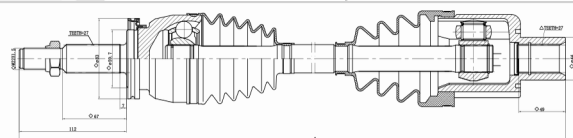

COD:	7115807601
DENTES EXTERNOS (RODA)	27
DENTES INTERNOS (CÂMBIO)	27
COMPRIMENTO	527.5
DENTES P/ABS	ND