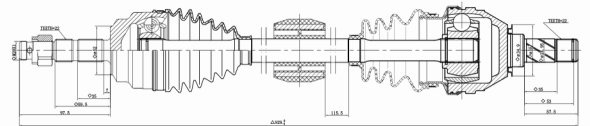

SEMI - EIXO
CORSA / MONTANA 1.8 02/07 - LD