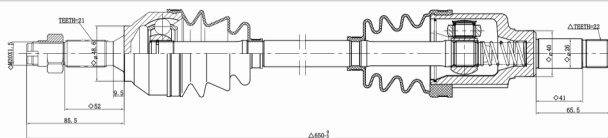

COD:	7144037602
DENTES EXTERNOS (RODA)	21
DENTES INTERNOS (CÂMBIO)	22
COMPRIMENTO	650
DENTES P/ABS	ND

SEMI - EIXO
C3 1.4 03/25 MT - LE