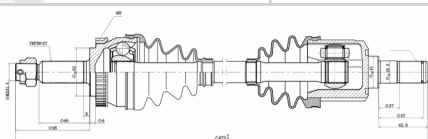

## HYUNDAI // SONATA 2.4

COD: **7134837611**

DENTES EXTERNOS (RODA)  
**27**

DENTES INTERNOS (CÂMBIO)  
**27**

COMPRIMENTO  
**675**

DENTES P/ABS  
**48**

SEMI - EIXO

SONATA 2.4 07/11 AT /  
KIA OPTMA 07/11 - LD