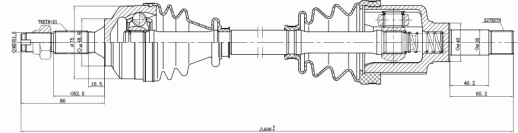

## PEUGEOT // 206 1.4

COD: **7148267604**

DENTES EXTERNOS (RODA)  
**21**

DENTES INTERNOS (CÂMBIO)  
**22**

COMPRIMENTO  
**609**

DENTES P/ABS  
**ND**

SEMI - EIXO

206 1.4 04/25 (EIXO 36MM) - LD