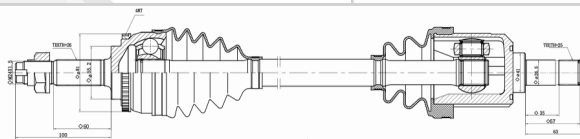

## CHERY // TIGGO 2 /19...

COD:	<b>7123017612</b>
DENTES EXTERNOS (RODA)	<b>26</b>
DENTES INTERNOS (CÂMBIO)	<b>25</b>
COMPRIMENTO	<b>630</b>
DENTES P/ABS	<b>48</b>

SEMI - EIXO  
TIGGO 2 1.5 19/... - LE

## CHERY // TIGGO 2 09/15

COD:	<b>7123017601</b>
DENTES EXTERNOS (RODA)	<b>26</b>
DENTES INTERNOS (CÂMBIO)	<b>25</b>
COMPRIMENTO	<b>953</b>
DENTES P/ABS	<b>48</b>

SEMI - EIXO  
TIGGO 2 2.0 09/15 - LD

## CHERY // TIGGO 2 09/15

COD:	<b>7123017602</b>
DENTES EXTERNOS (RODA)	<b>26</b>
DENTES INTERNOS (CÂMBIO)	<b>25</b>
COMPRIMENTO	<b>630</b>
DENTES P/ABS	<b>48</b>

SEMI - EIXO  
TIGGO 2 2.0 09/15 - LE

SEMI-EIXOS

## CITROEN // BERLINGO 98/13

COD:	<b>7148607601</b>
DENTES EXTERNOS (RODA)	<b>25</b>
DENTES INTERNOS (CÂMBIO)	<b>24</b>
COMPRIMENTO	<b>877</b>
DENTES P/ABS	<b>48</b>

SEMI - EIXO  
BERLINGO 1.6 / 1.8 98/13 MT - LD  
XSARA PICASSO 00/... (EIXO 26MM)