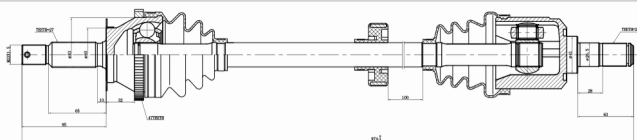

## HYUNDAI // SONATA 2.0

COD: **7134437601**

DENTES EXTERNOS (RODA)  
**27**

DENTES INTERNOS (CÂMBIO)  
**25**

COMPRIMENTO  
**974**

DENTES P/ABS  
**47**

SEMI - EIXO

SONATA 2.0 07/11 AT - LD