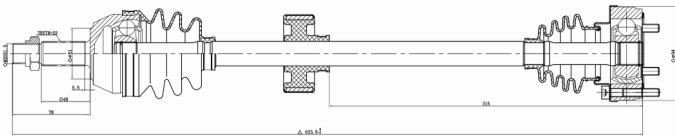

COD: 7156427601
DENTES EXTERNOS (RODA) 22
DENTES INTERNOS (CÂMBIO) /
COMPRIMENTO 633.5
DENTES P/ABS ND

SEMI - EIXO

GOL / PARATI 1.0 8V/16V 97/13 - LE