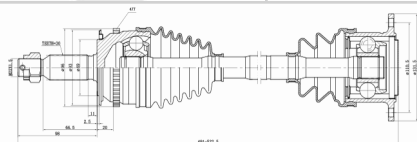

## MITSUBISHI // L200 TRITON 3.2/3.5

COD: **7169767622**

DENTES EXTERNOS (RODA)  
**30**

DENTES INTERNOS (CÂMBIO)  
**28**

COMPRIMENTO  
**491 - 522.5**

DENTES P/ABS  
**47**

SEMI - EIXO

L200 TRITON 3.2/3.5 08/25  
PAJERO DAKAR 10/15