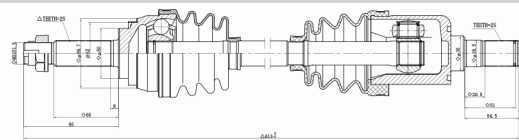

COD: **7134017603**

DENTES EXTERNOS (RODA)

25

DENTES INTERNOS (CÂMBIO)

25

COMPRIMENTO

613

DENTES P/ABS

ND

SEMI - EIXO
ACCENT 95/99
EXCEL /SCOUPE 94/99 - LE