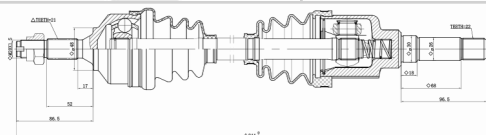

## RENAULT // LOGAN / SANDERO 1.0

COD: **7150617602**

DENTES EXTERNOS (RODA)  
**21**

DENTES INTERNOS (CÂMBIO)  
**22**

COMPRIMENTO  
**844**

DENTES P/ABS  
**ND**

SEMI - EIXO

LOGAN / SANDERO 1.0 16V 08/12 - LD