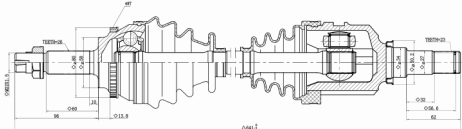

SEMI - EIXO
COROLLA 1.8 02/08 MT - LE