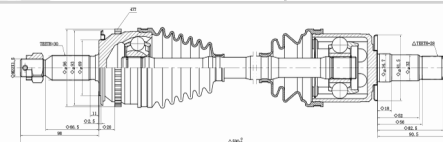

## MITSUBISHI // L200 TRITON 3.2/3.5

COD: **7169767621**

DENTES EXTERNOS (RODA)  
**30**

DENTES INTERNOS (CÂMBIO)  
**28**

COMPRIMENTO  
**590**

DENTES P/ABS  
**47**

SEMI - EIXO

L200 TRITON 3.2/3.5 08/25  
PAJERO DAKAR 10/15