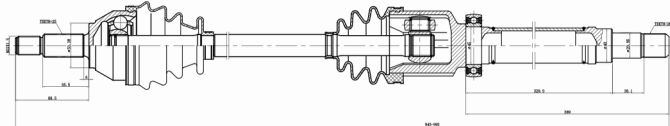

COD:	7115547601
DENTES EXTERNOS (RODA)	25
DENTES INTERNOS (CÂMBIO)	26
COMPRIMENTO	945
DENTES P/ABS	ND

SEMI - EIXO
ECOSPORT 2.0 08/... AT /
FOCUS 2.0 00/05 AT - LD