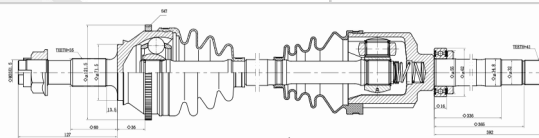

COD: **7146337603**

DENTES EXTERNOS (RODA)

28

DENTES INTERNOS (CÂMBIO)

37

COMPRIMENTO

1072

DENTES P/ABS

54

SEMI - EIXO

JUMPER SAG 2.5 94/02 ARO 15" - LD