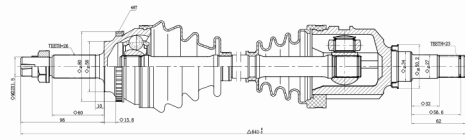

SEMI - EIXO
COROLLA 1.8 02/08 AT - LE