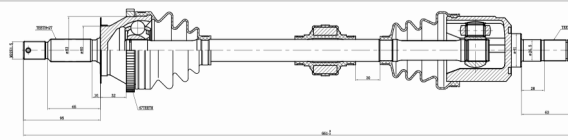

## HYUNDAI // SONATA 2.0

COD: **7134437602**

DENTES EXTERNOS (RODA)  
**27**

DENTES INTERNOS (CÂMBIO)  
**25**

COMPRIMENTO  
**661**

DENTES P/ABS  
**47**

SEMI - EIXO

SONATA 2.0 07/11 AT /  
KIA OPTMA 07/11 - LD