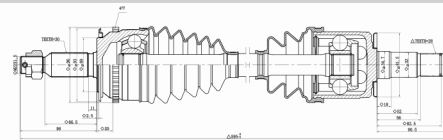

COD: **7169767625**

DENTES EXTERNOS (RODA)
30

DENTES INTERNOS (CÂMBIO)
28

COMPRIMENTO
595

DENTES P/ABS
47