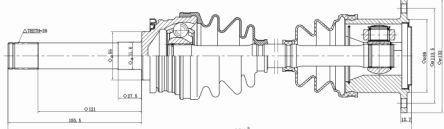

COD: **7169767601**

DENTES EXTERNOS (RODA)

28

DENTES INTERNOS (CÂMBIO)

/

COMPRIMENTO

510

DENTES P/ABS

ND

SEMI - EIXO

L200 GLS 94/05 - LD