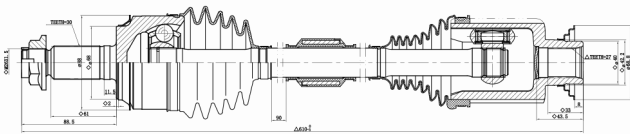

COD: 7163107601

DENTES EXTERNOS (RODA)

30

DENTES INTERNOS (CÂMBIO)

27

COMPRIMENTO

610

DENTES P/ABS

ND

SEMI - EIXO

HRV 1.8 16/... AT - LD