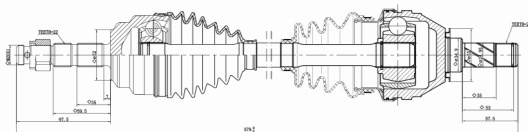

COD:	7111447604
DENTES EXTERNOS (RODA)	22
DENTES INTERNOS (CÂMBIO)	22
COMPRIMENTO	579
DENTES P/ABS	ND

SEMI - EIXO
CORSA / MONTANA 1.8 02/07 - LE