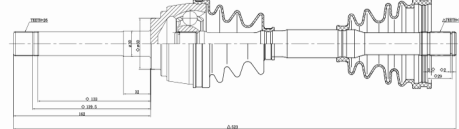

SEMI - EIXO
HILUX 2.8 4X4 92/99 /
HILUX 3.0 97/05 - LD/LE (MOD DANA)