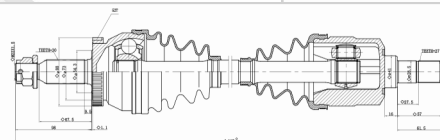

## HYUNDAI // SANTA FE

COD: **7134807601**

DENTES EXTERNOS (RODA)  
**30**

DENTES INTERNOS (CÂMBIO)  
**27**

COMPRIMENTO  
**667**

DENTES P/ABS  
**52**

SEMI - EIXO

SANTA FE 2.7 V6 4X4 05/10 AT - LE