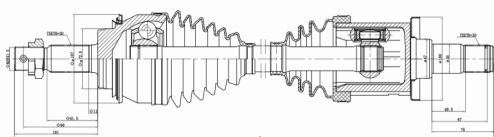

SEMI - EIXO
HILUX 2.7 GAS / 2.8 D - LD/LE

SEMI-EIXOS