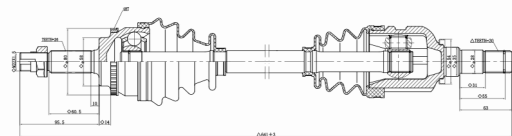

COD: **7175267603**
DENTES EXTERNOS (RODA)
26
DENTES INTERNOS (CÂMBIO)
20
COMPRIMENTO
641
DENTES P/ABS
48