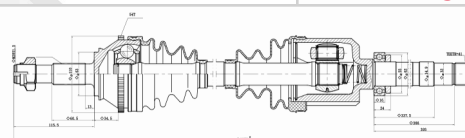

COD: **7148507601**

DENTES EXTERNOS (RODA)

28

DENTES INTERNOS (CÂMBIO)

41

COMPRIMENTO

1078

DENTES P/ABS

54

SEMI - EIXO

JUMPER 2.8 99/09 ARO 15" - LD