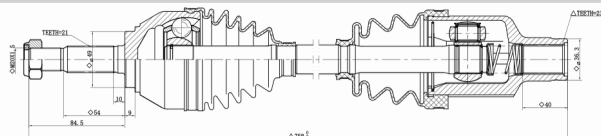

COD: **7150617611**

DENTES EXTERNOS (RODA)

21

DENTES INTERNOS (CÂMBIO)

23

COMPRIMENTO

758

DENTES P/ABS

ND

SEMI - EIXO

LOGAN / SANDERO 1.0/1.6 8V
(EXCETO 1.6 16V) - LD