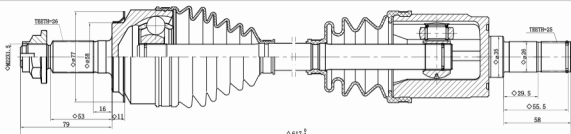

COD:	7163227604
DENTES EXTERNOS (RODA)	26
DENTES INTERNOS (CÂMBIO)	25
COMPRIMENTO	617
DENTES P/ABS	ND