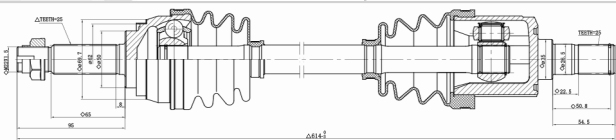

COD: **7134537601**

DENTES EXTERNOS (RODA)

27

DENTES INTERNOS (CÂMBIO)

27

COMPRIMENTO

963

DENTES P/ABS

46

SEMI - EIXO
ELANTRA 1.8 13/25 AT /
I30 1.6 / 1.8 14/25 - LD