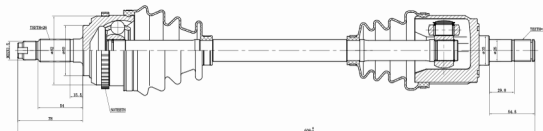

COD:	7163227601
DENTES EXTERNOS (RODA)	26
DENTES INTERNOS (CÂMBIO)	25
COMPRIMENTO	606
DENTES P/ABS	50

SEMI - EIXO

CIVIC 1.7 01/07 MT - LD