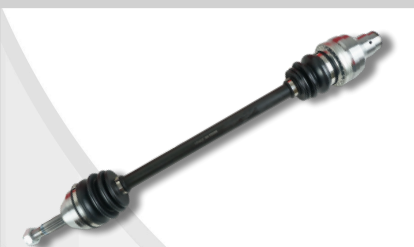

RENAULT // CLIO 1.0/1.6

COD:	7150307611
DENTES EXTERNOS (RODA)	21
DENTES INTERNOS (CÂMBIO)	23
COMPRIMENTO	724
DENTES P/ABS	ND