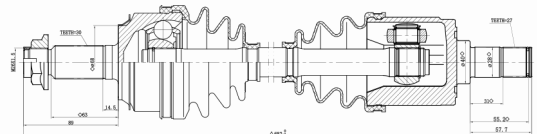

COD: 7163287612

DENTES EXTERNOS (RODA)

30

DENTES INTERNOS (CÂMBIO)

27

COMPRIMENTO

682

DENTES P/ABS

ND

SEMI - EIXO

CRV 2.0 4X4 09/14 AT - LE