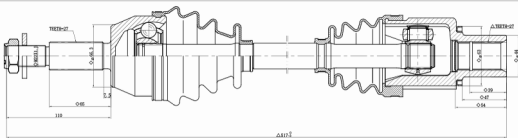

## FORD // RANGER 98/14

COD:	<b>7115807611</b>
DENTES EXTERNOS (RODA)	<b>27</b>
DENTES INTERNOS (CÂMBIO)	<b>26</b>
COMPRIMENTO	<b>517</b>
DENTES P/ABS	<b>ND</b>

SEMI - EIXO  
RANGER 4X4 98/18 /  
EXPLORER 91/06 - LD