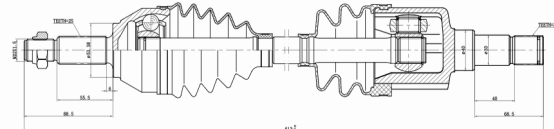

COD:	7115547602
DENTES EXTERNOS (RODA)	25
DENTES INTERNOS (CÂMBIO)	26
COMPRIMENTO	613
DENTES P/ABS	ND

SEMI - EIXO
ECOSPORT 2.0 08/... AT /
FOCUS 2.0 00/05 AT - LE