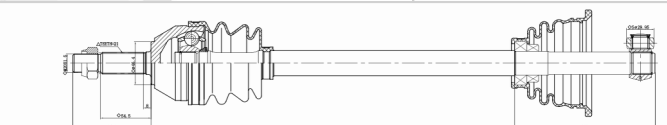

COD:	7150307612
DENTES EXTERNOS (RODA)	21
DENTES INTERNOS (CÂMBIO)	/
COMPRIMENTO	630
DENTES P/ABS	ND

SEMI - EIXO
CLIO 1.0 / 1.6 10/... /
KANGOO 1.0 / 1.6 00/06