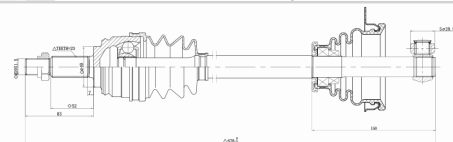

COD: **7150617607**

DENTES EXTERNOS (RODA)

23

DENTES INTERNOS (CÂMBIO)

/

COMPRIMENTO

678

DENTES P/ABS

ND

SEMI - EIXO

LOGAN / SANDERO 1.6 16V - LE