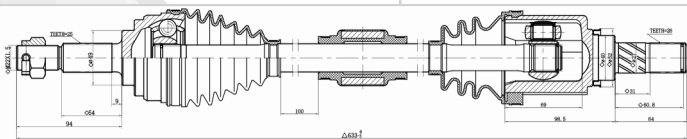

COD: **7170867602**

DENTES EXTERNOS (RODA)

25

DENTES INTERNOS (CÂMBIO)

26

COMPRIMENTO

633

DENTES P/ABS

ND