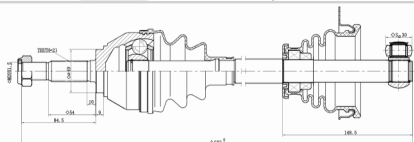

COD: **7150617612**

DENTES EXTERNOS (RODA)

21

DENTES INTERNOS (CÂMBIO)

/

COMPRIMENTO

683

DENTES P/ABS

ND

SEMI - EIXO

LOGAN / SANDERO 1.0/1.6 8V
(EXCETO 1.6 16V) - LE