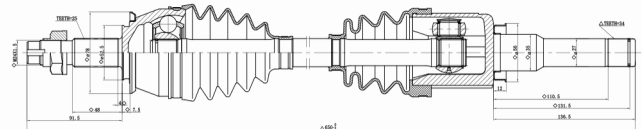

COD:	7111937601
DENTES EXTERNOS (RODA)	25
DENTES INTERNOS (CÂMBIO)	34
COMPRIMENTO	640
DENTES P/ABS	ND

SEMI - EIXO

TRACKER 1.4T 17/19 AT - LE