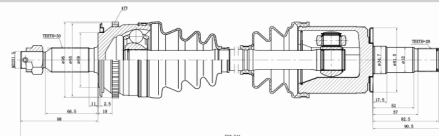

## MITSUBISHI // L200 TRITON 2.2/2.4/2.5

COD: **7169767627**

DENTES EXTERNOS (RODA)  
**30**

DENTES INTERNOS (CÂMBIO)  
**28**

COMPRIMENTO  
**593 - 641**

DENTES P/ABS  
**47**

SEMI - EIXO

L200 TRITON 2.5 07/15 / 2.4 15/19 / 2.2 19/...  
PAJERO SPORT 2.4/2.5 08/19 - LE