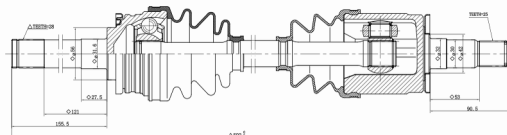

COD: **7169767602**

DENTES EXTERNOS (RODA)

28

DENTES INTERNOS (CÂMBIO)

25

COMPRIMENTO

592

DENTES P/ABS

ND

SEMI - EIXO

L200 GLS 94/05 - LE