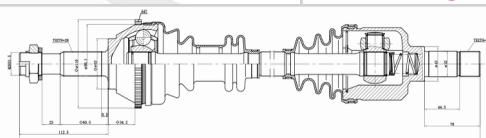

COD: **7146337602**

DENTES EXTERNOS (RODA)

28

DENTES INTERNOS (CÂMBIO)

37

COMPRIMENTO

757.5

DENTES P/ABS

54

SEMI - EIXO

JUMPER SAG 2.5 94/02 ARO 15" - LE