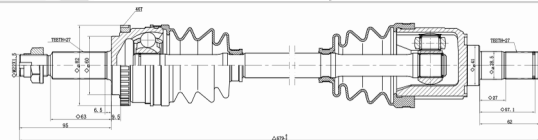

COD: **7134207601**

DENTES EXTERNOS (RODA)

27

DENTES INTERNOS (CÂMBIO)

27

COMPRIMENTO

679

DENTES P/ABS

46