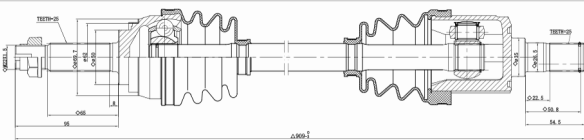

COD: **7134017601**

DENTES EXTERNOS (RODA)

25

DENTES INTERNOS (CÂMBIO)

25

COMPRIMENTO

909

DENTES P/ABS

ND

SEMI - EIXO
ACCENT 1.5 94/99 - LD