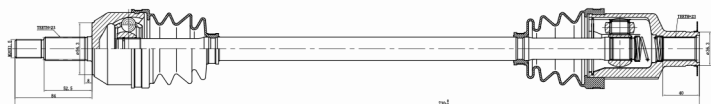

SEMI - EIXO

KANGOO 1.6 05/... - LD