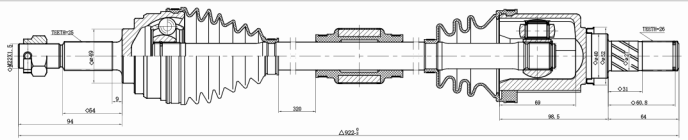

COD: **7170867601**

DENTES EXTERNOS (RODA)

25

DENTES INTERNOS (CÂMBIO)

26

COMPRIMENTO

922

DENTES P/ABS

ND

SEMI - EIXO
MARCH 1.6 MT/AT /
VERSA 1.6 MT/AT - LD