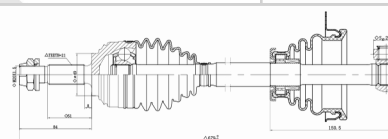

## RENAULT // LOGAN / SANDERO 20MM

COD: **7150617604**

DENTES EXTERNOS (RODA)  
**21**

DENTES INTERNOS (CÂMBIO)  
**/**

COMPRIMENTO  
**679**

DENTES P/ABS  
**ND**

SEMI - EIXO

LOGAN / SANDERO 1.0 16V / 1.6 8V  
(EIXO 20MM) - LE