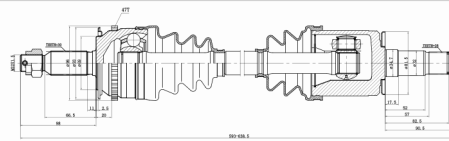

COD: **7169767624**

DENTES EXTERNOS (RODA)

30

DENTES INTERNOS (CÂMBIO)

28

COMPRIMENTO

593 - 638.5

DENTES P/ABS

47