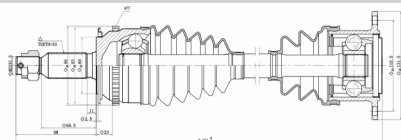

## MITSUBISHI // L200 TRITON 3.2/3.5

COD: **7169767626**

DENTES EXTERNOS (RODA)  
**30**

DENTES INTERNOS (CÂMBIO)  
**ND**

COMPRIMENTO  
**491**

DENTES P/ABS  
**47**

SEMI - EIXO

L200 TRITON 3.2/3.5 08/25  
PAJERO DAKAR 10/15