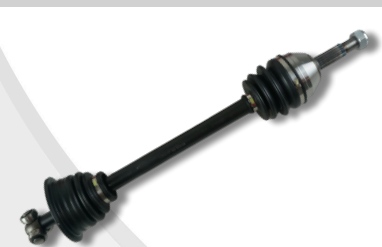

RENAULT // CLIO 1.0/1.6