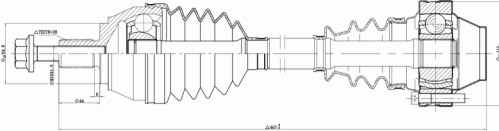

## VW // AMAROK 10/...

COD: <b>7156027601</b>
DENTES EXTERNOS (RODA) <b>28</b>
DENTES INTERNOS (CÂMBIO) <b>/</b>
COMPRIMENTO <b>467</b>
DENTES P/ABS <b>ND</b>

SEMI - EIXO

AMAROK 2.0 10/... - LD/LE