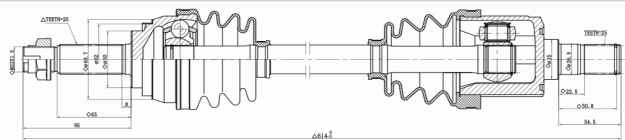

COD: **7134017602**

DENTES EXTERNOS (RODA)

25

DENTES INTERNOS (CÂMBIO)

25

COMPRIMENTO

614

DENTES P/ABS

ND

SEMI - EIXO
ACCENT 1.5 94/99 - LE