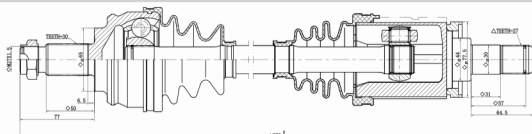

## BMW // X5 00/06

COD:	<b>7141257601</b>
DENTES EXTERNOS (RODA)	<b>30</b>
DENTES INTERNOS (CÂMBIO)	<b>27</b>
COMPRIMENTO	<b>589</b>
DENTES P/ABS	<b>ND</b>

SEMI-EIXO  
BMW X5 00/06 - LE

COD: