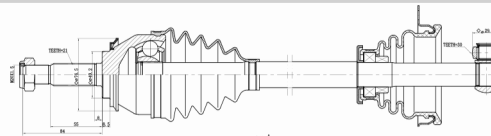

COD: **7150617605**

DENTES EXTERNOS (RODA)

21

DENTES INTERNOS (CÂMBIO)

/

COMPRIMENTO

681

DENTES P/ABS

ND

SEMI - EIXO

LOGAN / SANDERO 1.0/1.6 8V
(EXCETO 1.6 16V) - LE