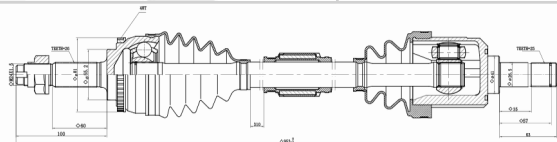

## BMW // X5 00/06

COD:	<b>7141257601</b>
DENTES EXTERNOS (RODA)	<b>30</b>
DENTES INTERNOS (CÂMBIO)	<b>27</b>
COMPRIMENTO	<b>589</b>
DENTES P/ABS	<b>ND</b>

SEMI-EIXO  
BMW X5 00/06 - LE

COD:

## CHERY // TIGGO 2 19/...

COD:	<b>7123017611</b>
DENTES EXTERNOS (RODA)	<b>26</b>
DENTES INTERNOS (CÂMBIO)	<b>25</b>
COMPRIMENTO	<b>953</b>
DENTES P/ABS	<b>48</b>

SEMI - EIXO  
TIGGO 2 1.5 19/... - LD