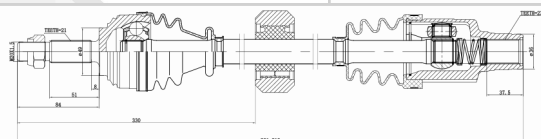

## RENAULT // LOGAN / SANDERO 20MM

COD: **7150617603**

DENTES EXTERNOS (RODA)  
**21**

DENTES INTERNOS (CÂMBIO)  
**23**

COMPRIMENTO  
**759 - 795**

DENTES P/ABS  
**ND**

SEMI - EIXO

LOGAN / SANDERO 1.0 16V / 1.6 8V  
(EIXO 20MM) - LD