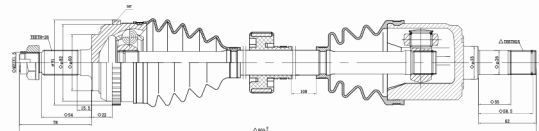

COD:	7163227602
DENTES EXTERNOS (RODA)	26
DENTES INTERNOS (CÂMBIO)	25
COMPRIMENTO	903
DENTES P/ABS	50

SEMI - EIXO

CIVIC 1.7 01/07 MT - LE