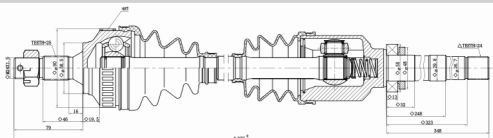

## CHERY // TIGGO 2 09/15

COD:	<b>7123017601</b>
DENTES EXTERNOS (RODA)	<b>26</b>
DENTES INTERNOS (CÂMBIO)	<b>25</b>
COMPRIMENTO	<b>953</b>
DENTES P/ABS	<b>48</b>

SEMI - EIXO  
TIGGO 2 2.0 09/15 - LD

## CHERY // TIGGO 2 09/15

COD:	<b>7123017602</b>
DENTES EXTERNOS (RODA)	<b>26</b>
DENTES INTERNOS (CÂMBIO)	<b>25</b>
COMPRIMENTO	<b>630</b>
DENTES P/ABS	<b>48</b>

SEMI - EIXO  
TIGGO 2 2.0 09/15 - LE

SEMI-EIXOS

## CITROEN // BERLINGO 98/13

COD:	<b>7148607601</b>
DENTES EXTERNOS (RODA)	<b>25</b>
DENTES INTERNOS (CÂMBIO)	<b>24</b>
COMPRIMENTO	<b>877</b>
DENTES P/ABS	<b>48</b>

SEMI - EIXO  
BERLINGO 1.6 / 1.8 98/13 MT - LD  
XSARA PICASSO 00/... (EIXO 26MM)

## CITROEN // BERLINGO 98/13

COD:	<b>7144807601</b>
DENTES EXTERNOS (RODA)	<b>25</b>
DENTES INTERNOS (CÂMBIO)	<b>24</b>
COMPRIMENTO	<b>596</b>
DENTES P/ABS	<b>29</b>

SEMI - EIXO  
BERLINGO 1.6 / 1.8 98/13 MT - LE  
XSARA PICASSO 00/... (EIXO 26MM)