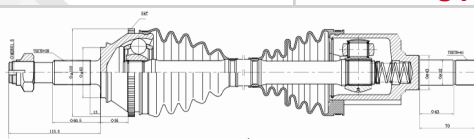

COD: **7146337611**

DENTES EXTERNOS (RODA)

28

DENTES INTERNOS (CÂMBIO)

41

COMPRIMENTO

758

DENTES P/ABS

54

SEMI - EIXO

JUMPER 2.8 99/09 ARO 15" - LE