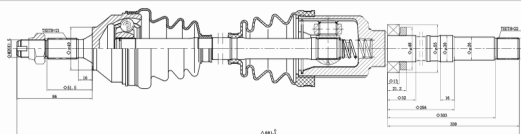

## CITROEN // C3 1.4

COD:	<b>7144037602</b>
DENTES EXTERNOS (RODA)	<b>21</b>
DENTES INTERNOS (CÂMBIO)	<b>22</b>
COMPRIMENTO	<b>650</b>
DENTES P/ABS	<b>ND</b>

SEMI - EIXO  
C3 1.4 03/25 MT - LE

## CITROEN // C3 1.6

COD:	<b>7144037601</b>
DENTES EXTERNOS (RODA)	<b>21</b>
DENTES INTERNOS (CÂMBIO)	<b>22</b>
COMPRIMENTO	<b>881</b>
DENTES P/ABS	<b>ND</b>

SEMI - EIXO  
C3 1.6 03/25 MT - LD