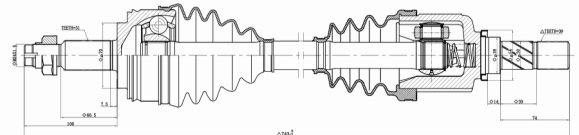

COD: 7150647621
DENTES EXTERNOS (RODA) 31
DENTES INTERNOS (CÂMBIO) 39
COMPRIMENTO 743
DENTES P/ABS ND

SEMI - EIXO
MASTER 2.3 16V 13/... - LE