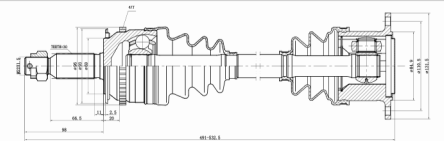

COD: **7169767623**

DENTES EXTERNOS (RODA)

30

DENTES INTERNOS (CÂMBIO)

/

COMPRIMENTO

491-532.5

DENTES P/ABS

47

SEMI - EIXO

L200 TRITON 2.5 07/15 / 2.4 15/19 / 2.2 19/...
PAJERO SPORT 2.4/2.5 08/19 - LD