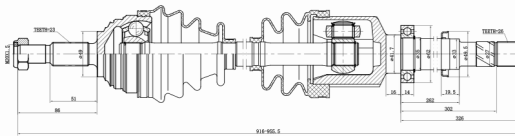

COD: 7150687601
DENTES EXTERNOS (RODA) 23
DENTES INTERNOS (CÂMBIO) 26
COMPRIMENTO 916
DENTES P/ABS ND

SEMI - EIXO
MEGANE 1.6 06/13 MT - LD