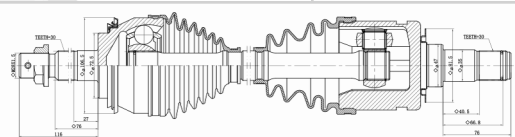

COD: **7175527622**

DENTES EXTERNOS (RODA)	30
DENTES INTERNOS (CÂMBIO)	30
COMPRIMENTO	630
DENTES P/ABS	ND

SEMI - EIXO
HILUX 2.5 / 3.0 05/15 MT/AT - LD/LE