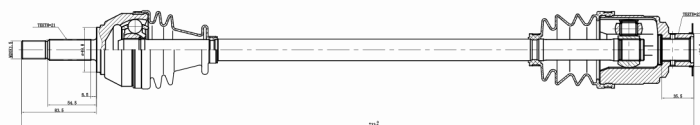

SEMI - EIXO
R19 89/95 - LD

RENAULT // R19

COD: 7150197602
DENTES EXTERNOS (RODA) 21
DENTES INTERNOS (CÂMBIO) 23
COMPRIMENTO 733
DENTES P/ABS ND