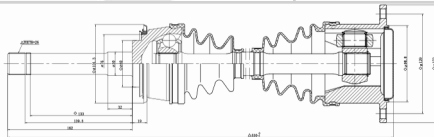

COD: **7175527601**

DENTES EXTERNOS (RODA)	26
DENTES INTERNOS (CÂMBIO)	/
COMPRIMENTO	530
DENTES P/ABS	ND

SEMI - EIXO
HILUX 2.8 4X4 92/99 /
HILUX 3.0 97/05 - LD/LE