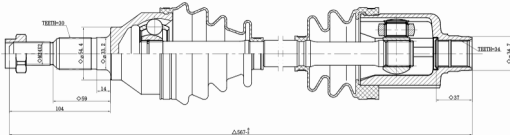

COD:	7111307601
DENTES EXTERNOS (RODA)	30
DENTES INTERNOS (CÂMBIO)	34
COMPRIMENTO	567
DENTES P/ABS	ND

SEMI - EIXO
CAPTIVA 2.4 / 3.0 08/... - LD