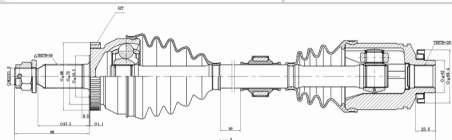

## HYUNDAI // SANTA FE

COD: **7134807602**

DENTES EXTERNOS (RODA)  
**30**

DENTES INTERNOS (CÂMBIO)  
**28**

COMPRIMENTO  
**611**

DENTES P/ABS  
**52**

SEMI - EIXO

SANTA FE 2.7 V6 4X4 05/10 AT - LD