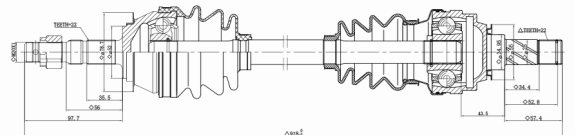

COD:	7111447602
DENTES EXTERNOS (RODA)	22
DENTES INTERNOS (CÂMBIO)	22
COMPRIMENTO	918
DENTES P/ABS	ND

SEMI - EIXO
CORSA 1.0 / 1.4 / 1.6 94/06 - CLASSIC 04/06
CELTA 1.0 / 1.4 00/03 - LD