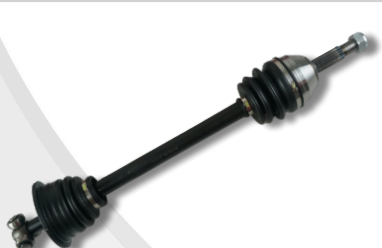

RENAULT // CLIO 1.6 94/99