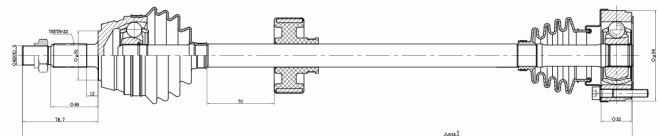

COD: 7156427603
DENTES EXTERNOS (RODA) 22
DENTES INTERNOS (CÂMBIO) /
COMPRIMENTO 634
DENTES P/ABS ND