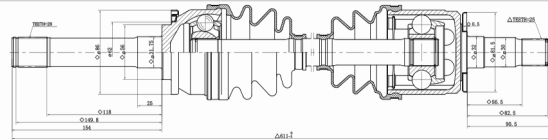

COD: **7169767611**

DENTES EXTERNOS (RODA)

28

DENTES INTERNOS (CÂMBIO)

25

COMPRIMENTO

611

DENTES P/ABS

ND

SEMI - EIXO

L200 SPORT/OUTDOOR 2.5 03/11 MT/AT /
PAJERO SPORT 01/06 MT/AT - LE