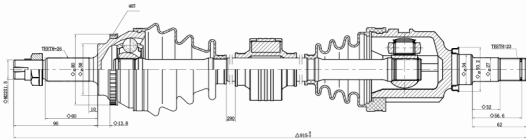

COD: **7175267601**
DENTES EXTERNOS (RODA)
26
DENTES INTERNOS (CÂMBIO)
23
COMPRIMENTO
915
DENTES P/ABS
48

SEMI - EIXO
COROLLA 1.8 02/08 AT - LD