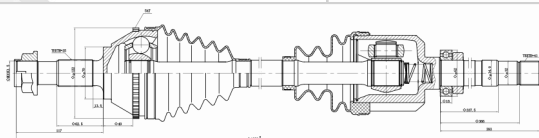

COD: **7146337601**

DENTES EXTERNOS (RODA)

35

DENTES INTERNOS (CÂMBIO)

41

COMPRIMENTO

1080

DENTES P/ABS

54

SEMI - EIXO

JUMPER 230 1.9 / 2.0 / 2.5 94/02 - LD