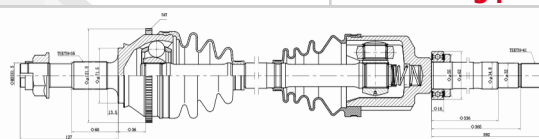

COD: **7146337612**

DENTES EXTERNOS (RODA)

35

DENTES INTERNOS (CÂMBIO)

41

COMPRIMENTO

1094

DENTES P/ABS

54