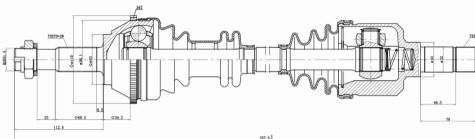

COD: 7146337602
DENTES EXTERNOS (RODA) 28
DENTES INTERNOS (CÂMBIO) 37
COMPRIMENTO 757
DENTES P/ABS 54

SEMI - EIXO
DUCATO 2.8 ASPIRADA 99/09 - ARO 15" - LE