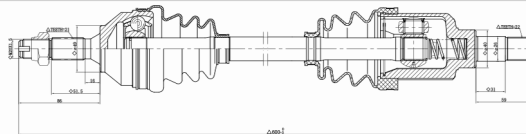

## CITROEN // C3 1.6

COD:	<b>7144037601</b>
DENTES EXTERNOS (RODA)	<b>21</b>
DENTES INTERNOS (CÂMBIO)	<b>22</b>
COMPRIMENTO	<b>881</b>
DENTES P/ABS	<b>ND</b>

SEMI - EIXO  
C3 1.6 03/25 MT - LD

## CITROEN // C3 1.6

COD:	<b>7144037604</b>
DENTES EXTERNOS (RODA)	<b>21</b>
DENTES INTERNOS (CÂMBIO)	<b>22</b>
COMPRIMENTO	<b>600</b>
DENTES P/ABS	<b>ND</b>

SEMI - EIXO  
C3 1.6 03/25 MT - LE

SEMI - EIXOS