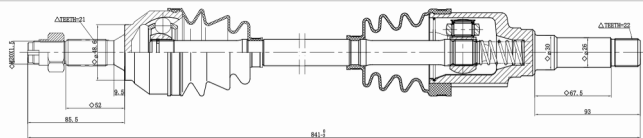

## CITROEN // BERLINGO 98/13

COD:	<b>7148607601</b>
DENTES EXTERNOS (RODA)	<b>25</b>
DENTES INTERNOS (CÂMBIO)	<b>24</b>
COMPRIMENTO	<b>877</b>
DENTES P/ABS	<b>48</b>

SEMI - EIXO  
BERLINGO 1.6 / 1.8 98/13 MT - LD  
XSARA PICASSO 00/... (EIXO 26MM)

## CITROEN // BERLINGO 98/13

COD:	<b>7144807601</b>
DENTES EXTERNOS (RODA)	<b>25</b>
DENTES INTERNOS (CÂMBIO)	<b>24</b>
COMPRIMENTO	<b>596</b>
DENTES P/ABS	<b>29</b>

SEMI - EIXO  
BERLINGO 1.6 / 1.8 98/13 MT - LE  
XSARA PICASSO 00/... (EIXO 26MM)

## CITROEN // C3 1.4

COD:	<b>7144037603</b>
DENTES EXTERNOS (RODA)	<b>21</b>
DENTES INTERNOS (CÂMBIO)	<b>22</b>
COMPRIMENTO	<b>841</b>
DENTES P/ABS	<b>ND</b>

SEMI - EIXO  
C3 1.4 03/25 MT - LD