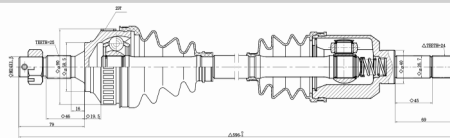

## CHERY // TIGGO 2 09/15

COD:	<b>7123017602</b>
DENTES EXTERNOS (RODA)	<b>26</b>
DENTES INTERNOS (CÂMBIO)	<b>25</b>
COMPRIMENTO	<b>630</b>
DENTES P/ABS	<b>48</b>

SEMI - EIXO  
TIGGO 2 2.0 09/15 - LE

SEMI-EIXOS

## CITROEN // BERLINGO 98/13

COD:	<b>7148607601</b>
DENTES EXTERNOS (RODA)	<b>25</b>
DENTES INTERNOS (CÂMBIO)	<b>24</b>
COMPRIMENTO	<b>877</b>
DENTES P/ABS	<b>48</b>

SEMI - EIXO  
BERLINGO 1.6 / 1.8 98/13 MT - LD  
XSARA PICASSO 00/... (EIXO 26MM)

## CITROEN // BERLINGO 98/13

COD:	<b>7144807601</b>
DENTES EXTERNOS (RODA)	<b>25</b>
DENTES INTERNOS (CÂMBIO)	<b>24</b>
COMPRIMENTO	<b>596</b>
DENTES P/ABS	<b>29</b>

SEMI - EIXO  
BERLINGO 1.6 / 1.8 98/13 MT - LE  
XSARA PICASSO 00/... (EIXO 26MM)