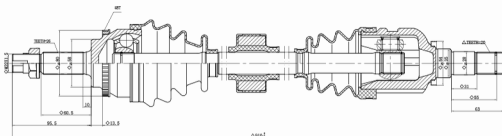

COD: **7175267604**
DENTES EXTERNOS (RODA)
26
DENTES INTERNOS (CÂMBIO)
20
COMPRIMENTO
910
DENTES P/ABS
48

SEMI - EIXO
COROLLA 1.6 / 1.8 02/08 MT /
COROLLA 1.8 09/... AT - LD