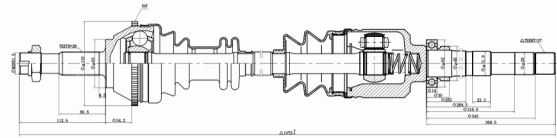

COD: 7146337603
DENTES EXTERNOS (RODA) 28
DENTES INTERNOS (CÂMBIO) 37
COMPRIMENTO 1072
DENTES P/ABS 54

SEMI - EIXO
DUCATO 2.8 ASPIRADA 99/09 - ARO 15" - LD