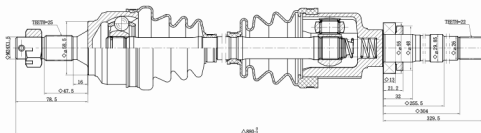

## PEUGEOT // 206 / 306 1.6

COD: **7148367603**

DENTES EXTERNOS (RODA)  
**25**

DENTES INTERNOS (CÂMBIO)  
**22**

COMPRIMENTO  
**880**

DENTES P/ABS  
**ND**

SEMI - EIXO

206 1.6 00/25 /  
306 1.6 93/02 - LD