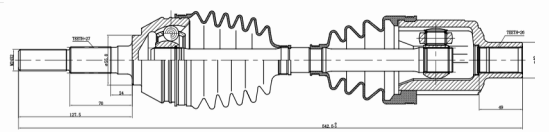

SEMI - EIXO
S10 / BLAZER 4X4 98/11 - LD

SEMI-EIXOS