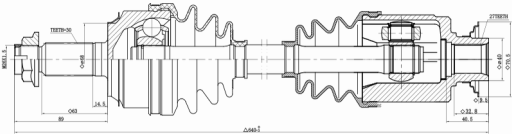

COD: 7163287611

DENTES EXTERNOS (RODA)

30

DENTES INTERNOS (CÂMBIO)

27

COMPRIMENTO

640

DENTES P/ABS

ND

SEMI - EIXO

CRV 2.0 4X4 09/14 AT - LD