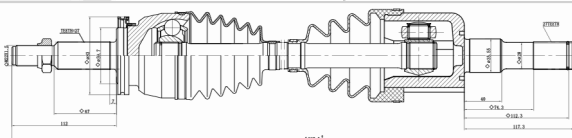

COD:	7115807602
DENTES EXTERNOS (RODA)	27
DENTES INTERNOS (CÂMBIO)	27
COMPRIMENTO	597.5
DENTES P/ABS	ND

SEMI - EIXO
RANGER 4X4 04/12 - LE (PONTA ESTRIADA)
EXPLORER 00/05 - LE