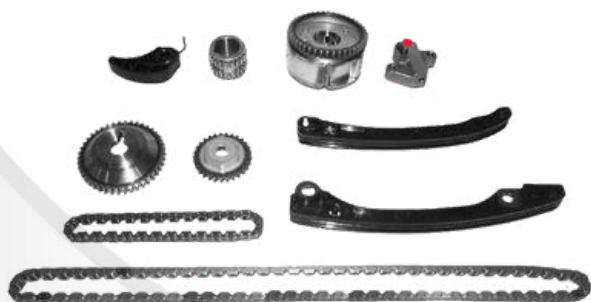

RENAULT // DUSTER 11/21

COD: 8170900201

KIT CORRENTE
DUSTER 1.6 16V (HR16DE) 11/21