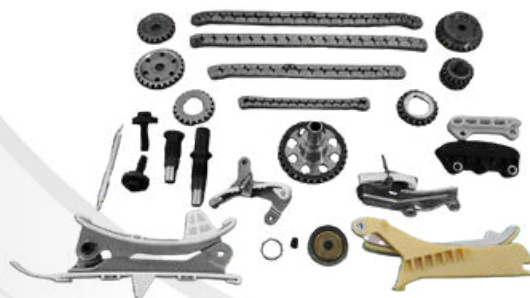

FORD // RANGER / EXPLORER 95/02

COD: **8115800201**

KIT CORRENTE
RANGER / EXPLORER 4.0 V6 95/02

CAIXAS DE DIREÇÃO MECÂNICA