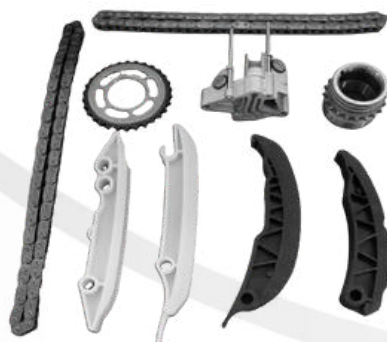

BMW // SERIE 3 / SERIE 5 04/...

COD: 8141900208

KIT CORRENTE
SERIE 3 / SERIE 5 2.0 (N47D20A) 04/... - 9 PÇS