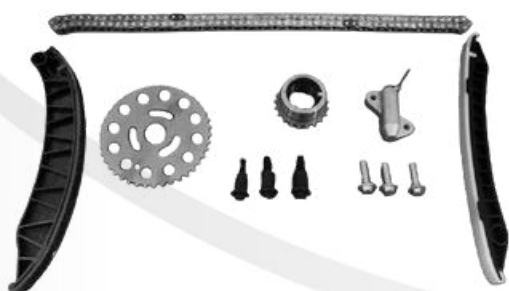

COD: 8170900201

KIT CORRENTE
DUSTER 1.6 16V (HR16DE) 11/21

RENAULT // FLUENCE 09/21

COD: 8170900202

KIT CORRENTE
FLUENCE 1.8 / 2.0 (MR18, M4R)
09/21

RENAULT // MASTER 12/18

COD: 8150640201

KIT CORRENTE
MASTER 2.3 16V (M9T EURO 5) 12/18