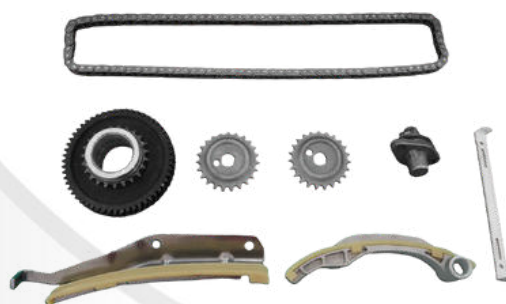

MIT // L200 TRITON / PAJERO 3.2

COD: 8169900204

KIT CORRENTE

L200 TRITON 3.2 (4M41) 08/21
PAJERO 3.2 (4M41) 01/21 - 11 PÇS

MIT // L200 TRITON / PAJERO 3.2

COD: 8169760211

KIT CORRENTE

L200 TRITON 3.2 (4M41) 08/21
PAJERO 3.2 (4M41) 01/21 - 8 PÇS