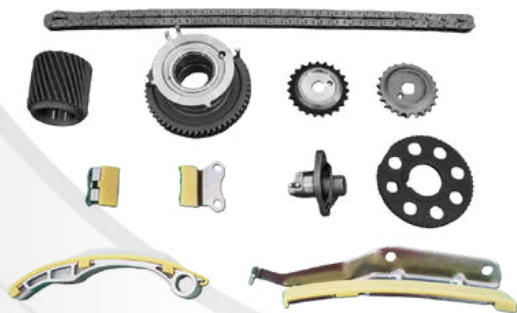

MB // PAJERO IV 10/17

COD: 8169900205

KIT CORRENTE

PAJERO IV 3.2 (4M41T) 10/17 - 11 PÇS

NISSAN // 240SX 91/98

COD: 8170900205

KIT CORRENTE

240SX 2.4 (KA24DE) 91/98 - 14 PÇS