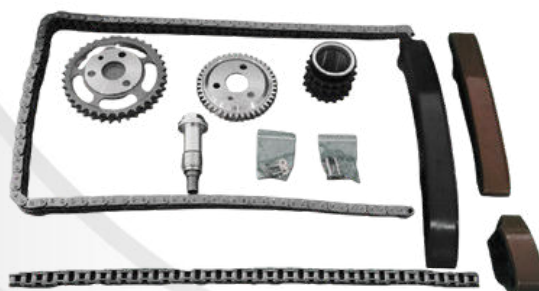

KIT CORRENTE
SPRINTER - 9 PÇS

MB // SPRINTER 2.2 01/12

COD: 8149800204