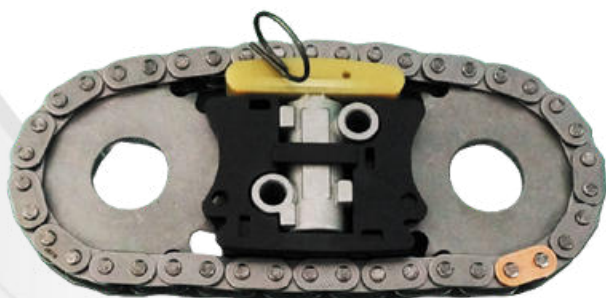

FIAT // DUCATO / JUMPER / BOXER

COD: 8146330201

KIT CORRENTE

DUCATO / JUMPER / BOXER 2.3 16V - 4 PÇS