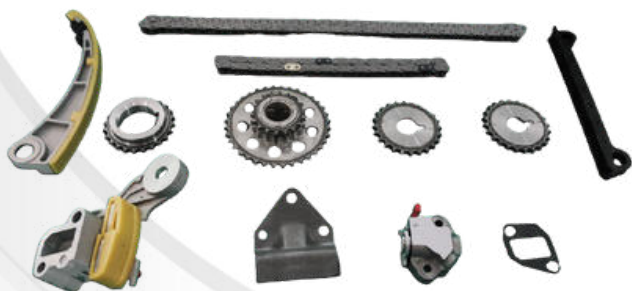

SSANGYONG // KORANDO 10/16

COD: 8138900201

KIT CORRENTE
KORANDO 2.0 (20T G20D) 10/16
7 PÇS

SUZUKI // GRAND VITARA / SX4 98/16

COD: 8173560201

KIT CORRENTE
GRAND VITARA / SX4 2.0 16V (JA20A)
11 PÇS

SUZUKI // JIMNY 1.3