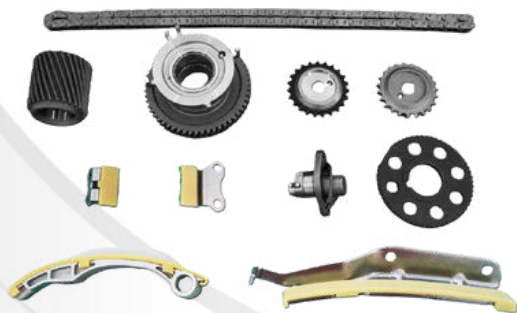

MB // PAJERO IV 10/17

COD: 8169900205

KIT CORRENTE

PAJERO IV 3.2 (4M41T) 10/17 - 11 PÇS