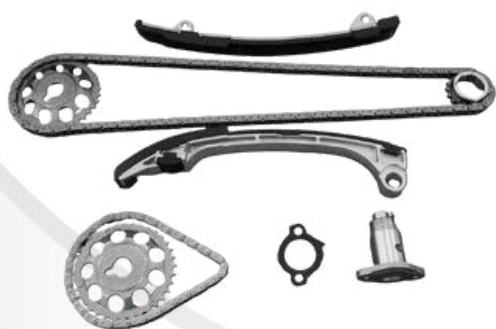

TOYOTA // RAV4 01/16

COD: 8175900213

KIT CORRENTE
RAV4 2.0/2.4 (1AZ/2AZ) 01/16