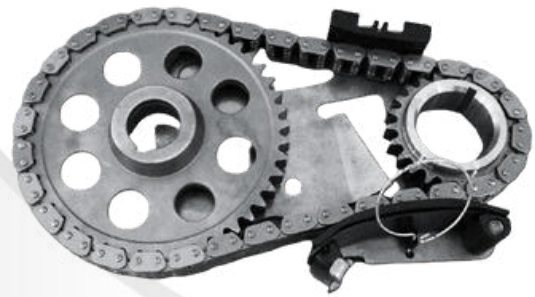

DODGE // JOURNEY 2.4 10/16

COD: 8146900205

KIT CORRENTE
JOURNEY 2.4 16V 10/16

DODGE // DAKOTA 99/...

COD: 8114100201

KIT CORRENTE
DAKOTA 2.5 GAS 99/...(PARA
BLOCO 150) - 8 PÇS

DODGE // DAKOTA 99/...

COD: 8114100202

KIT CORRENTE
DAKOTA 3.9 V6 99/...(PARA BLOCO 239)
- TRUCK 5.0 V8

DODGE // GRAND CHEROKEE 11/15

COD: 8146900212

KIT CORRENTE
GRAND CHEROKEE 3.6 11/15 -
WRANGLER 3.6 11/15

DODGE // JOURNEY 08/11

COD: 8146900206