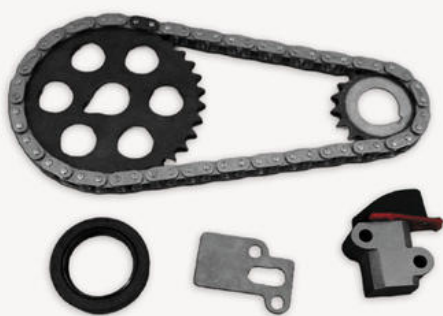

FORD // CORCEL / ESCORT 1.6 CHT

COD: 8115900203

KIT CORRENTE
CORCEL / ESCORT / GOL 1.6 CHT .../96
- 10 PÇS