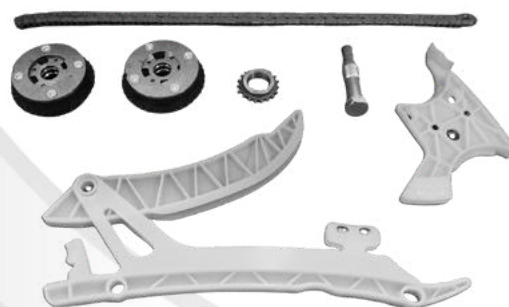

BMW // SERIE 1 / 2 / 3 / 5 11/16

COD: 8141900209

KIT CORRENTE
SERIE 1 / 2 / 3 / 5 / X1 / X3 2.0 TURBO
(N20, N26) 11/16