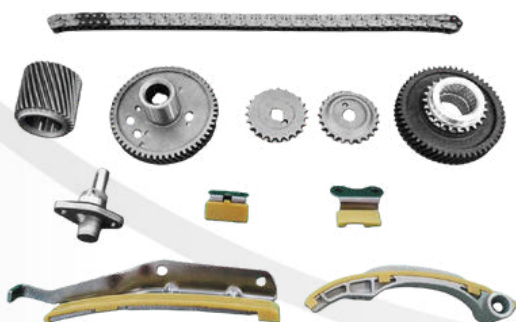

MIT // L200 TRITON / PAJERO 3.2

COD: 8169900204

KIT CORRENTE

L200 TRITON 3.2 (4M41) 08/21
PAJERO 3.2 (4M41) 01/21 - 11 PÇS