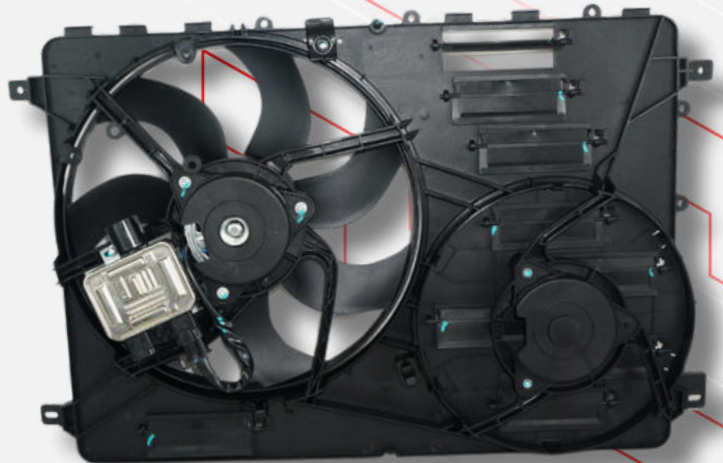

4145011502

COMPATÍVEL COM:

LAND ROVER/

LAND ROVER