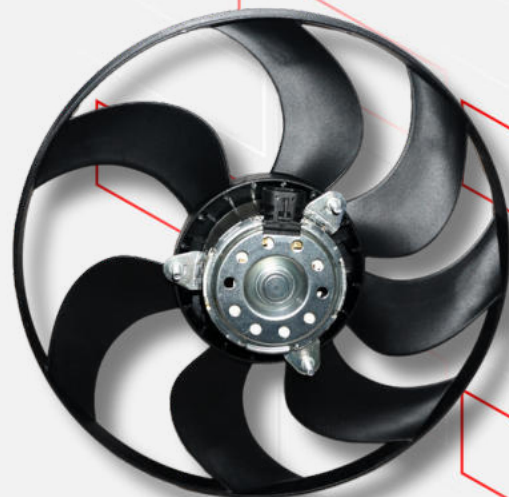

**PALIO FIRE 00/...
STRADA FIRE 00/...
SIENA FIRE 00/...
(SISTEMA BEHR)**

4146901511

COMPATÍVEL COM:

FIAT/

**FIORINO 1.4 14/19 C/AR
GRAND SIENA 1.4 14/19 C/AR
PALIO 1.4 12/19 C/AR
(MOD. VALEO)**

4115501501