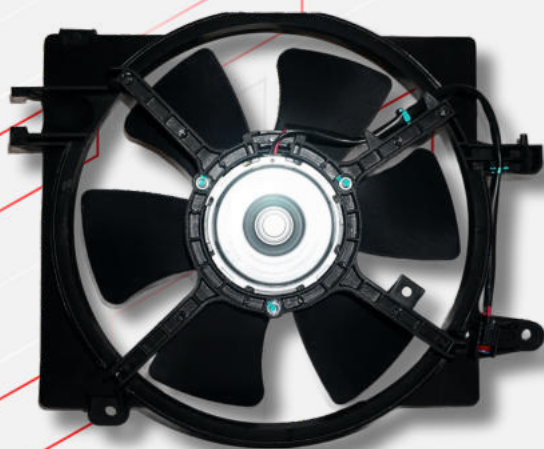

4123021501

COMPATÍVEL COM:

CHERY/

QQ 1.1 11/15