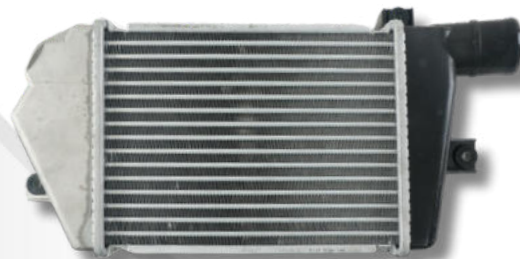

MITSUBISHI // L200 07/16

COD: 8169382710

INTERCOOLER
L200 07/16