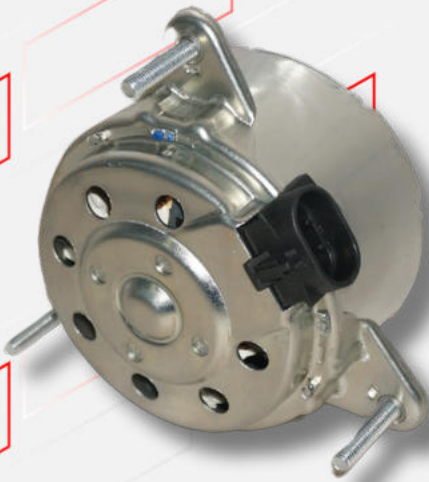

4150301506

COMPATÍVEL COM:

RENAULT/

CLIO 01/... C/AR
MEGANE 1.6 C/AR
LOGAN 1.0 / 1.6 07/... C/AR
SANDERO 1.0 / 1.6 08/... C/AR