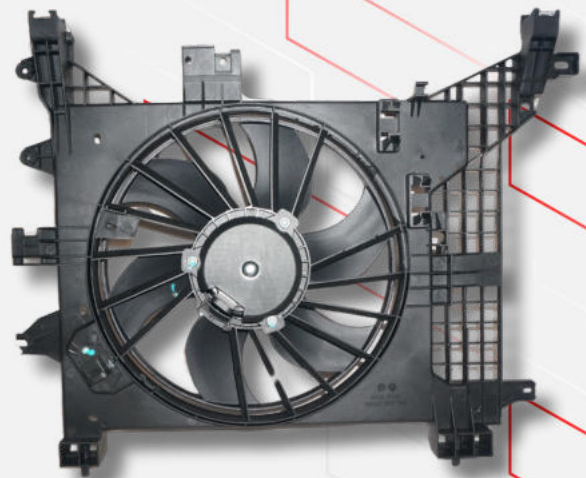

4150361501

COMPATÍVEL COM:

RENAULT/

DUSTER 1.6 / 2.0 11/16