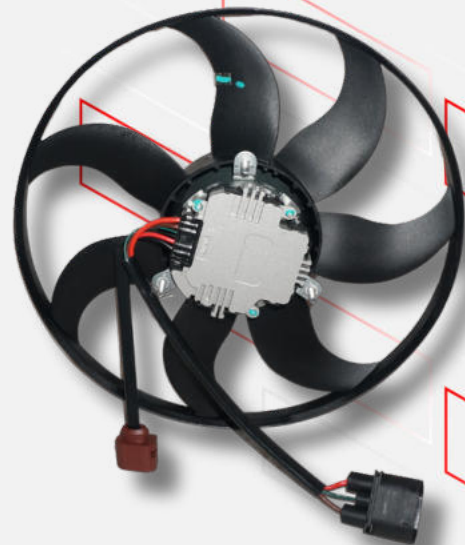

4156901501

COMPATÍVEL COM:

UNIVERSAL

UNIVERSAL AUDI, FORD,
PORSCHE, SEAT, SKODA,
VOLVO, VW, VAG, FIAT /
LANCIA, VW-PORSCHE, VW
(FAW), VW (SVW), CUPRA