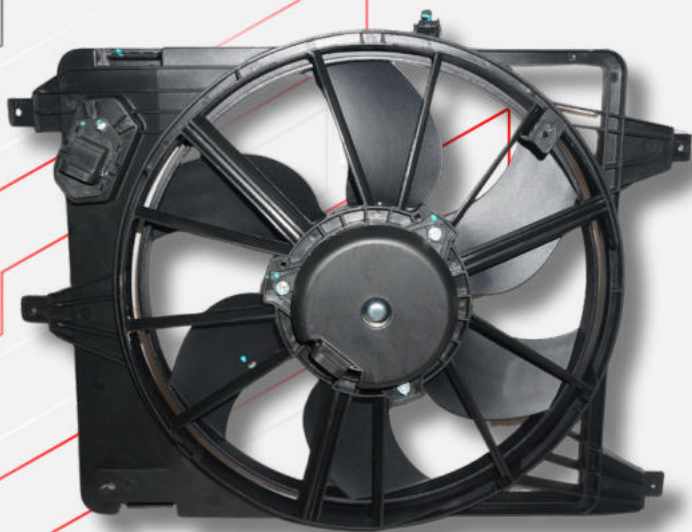

4150611502

COMPATÍVEL COM:

RENAULT/

**LOGAN 07/13 - SANDERO 08/14
C/AR**