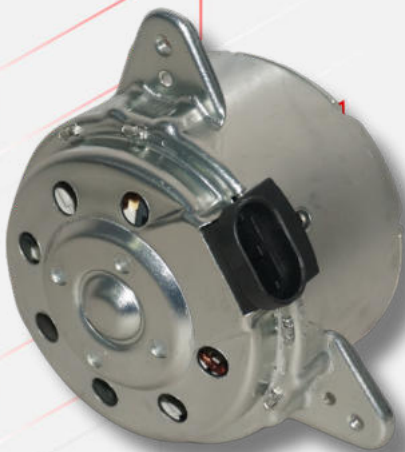

4150301505

COMPATÍVEL COM:

RENAULT/

CLIO 1.0 S/AR 01/15
KANGOO 1.6 16V 05/...

4150301506

COMPATÍVEL COM:

RENAULT/

CLIO 01/... C/AR
MEGANE 1.6 C/AR
LOGAN 1.0 / 1.6 07/... C/AR
SANDERO 1.0 / 1.6 08/... C/AR