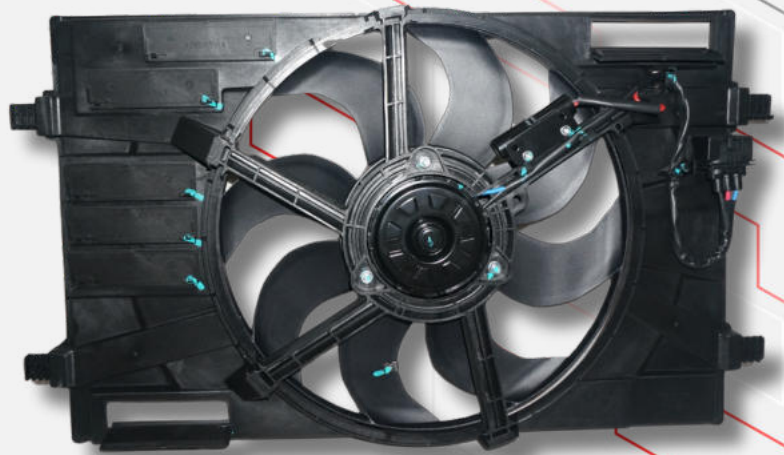

POLO 1.6 MSI 18/22 C/AR

VIRTUS 1.6 MSI 18/22 C/AR

4156761512

COMPATÍVEL COM:

VOLKSWAGEN

POLO 1.0 MSI C/AR
VIRTUS 1.0 TSI C/AR
T-CROSS 1.0 TSI C/AR
NIRVUS 1.0 TSI C/AR

4156901501

COMPATÍVEL COM: