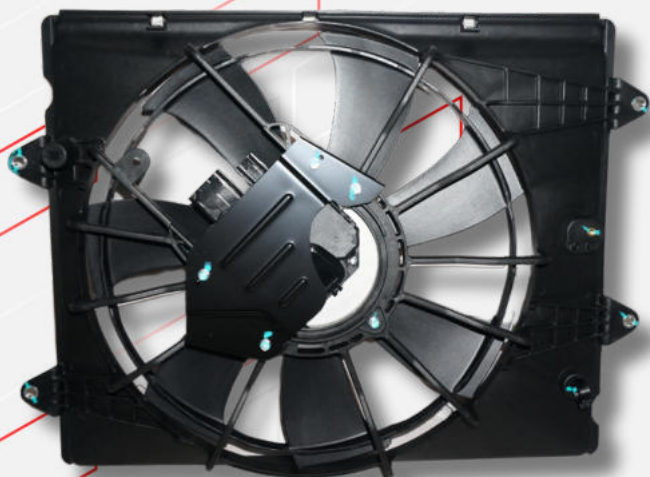

HONDA/

FIT 1.4 1.5 03/08

CRV 2.0 07/11

ACCORD 2.0 E 2.4 03/07

4163221541

COMPATÍVEL COM:

HONDA/

NEW CIVIC 05/12