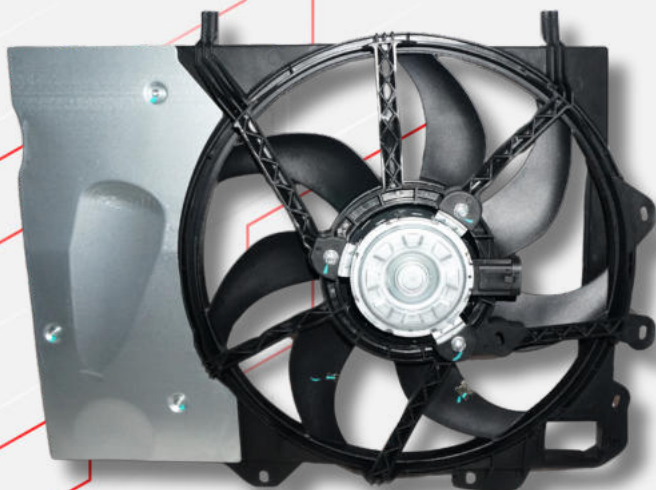

4144011501

COMPATÍVEL COM:

CITROEN / PEUGEOT

CITROEN C4 2.0 16v 08/12 C/AR
PICASSO 2.0 16 V 02/10 C/AR
PUGEO 307 2.0 02/13 C/AR

4144031501

COMPATÍVEL COM:

CITROEN/

C3 PICASSO / AIR CROSS 08/15