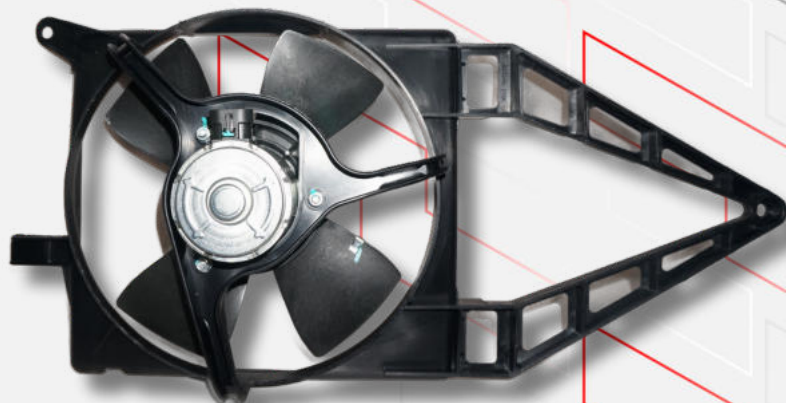

4111441502

COMPATÍVEL COM:

CHEVROLET

CORSA 1.0 94/16 S/AR