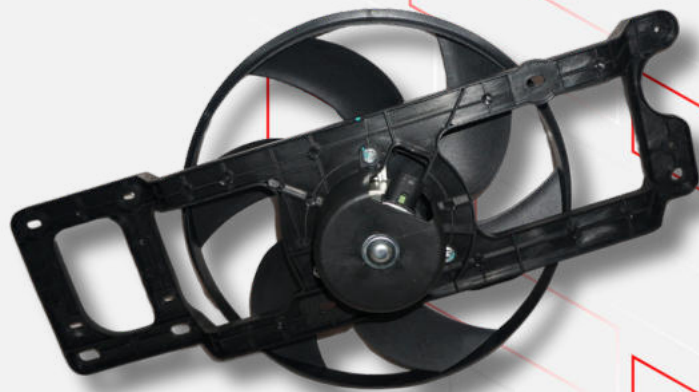

4150301505

COMPATÍVEL COM:

RENAULT/

CLIO 1.0 S/AR 01/15
KANGOO 1.6 16V 05/...