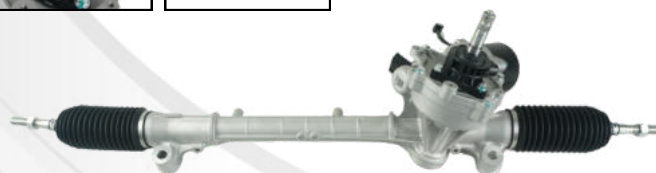

CAIXAS DE DIREÇÃO ELÉTRICA

**HONDA // ACCORD 13/17**

7163006610

CAIXA DE DIREÇÃO ELÉTRICA S/PIVO  
ACCORD 13/17 (C/MOTOR ACOPLADO)

**HONDA // CIVIC G9 12/15**

7163226610

CAIXA DE DIREÇÃO ELÉTRICA S/PIVO  
CIVIC G9 12/15 (C/MOTOR ACOPLADO))

**HONDA // CRV 07/11**

7163286600

CAIXA DE DIREÇÃO ELÉTRICA S/PIVO  
CRV 07/11 (C/MOTOR ACOPLADO)

**HONDA // CRV 12/16**

7163286610

CAIXA DE DIREÇÃO ELÉTRICA S/PIVO  
CRV 12/16 C/MOTOR ACLOPADO

**HONDA // CITY 12/15**