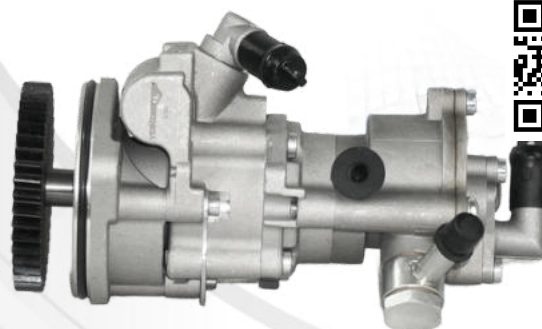

BOMBA HIDRÁULICA
S-10/BLAZER 2.8 00/12
(C/VÁCUO)