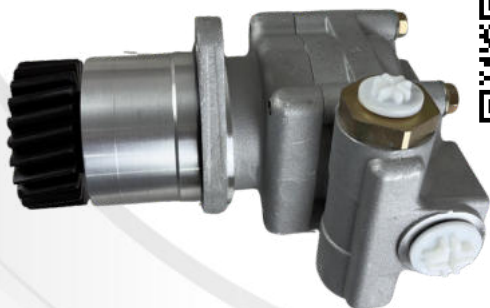

7175525870

**BOMBA HIDRÁULICA**  
HILUX 21/... (C/SENSOR)  
(POLIA 7PK)

**SCANIA // P94 F114 F124 97/...**

7183925801

**BOMBA HIDRÁULICA**  
SERIE 4 P/R/T 94 114 124 164

**VOLVO // FH12 FM12 NH12 ...07/**

7184915801