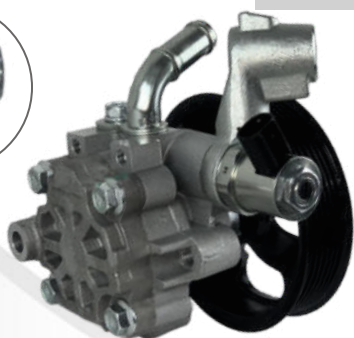

TOYOTA // HILUX 21/...

7175525870

BOMBA HIDRÁULICA
HILUX 21/... (C/SENSOR)
(POLIA 7PK)