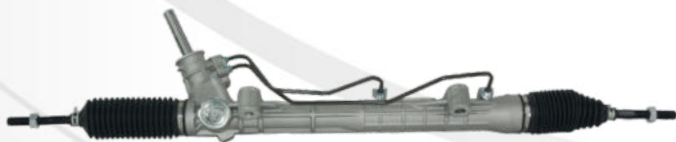

CAIXA DE DIREÇÃO HIDRÁULICA S/PIVO
LOGAN / SANDERO 07/13 (MOD JTECK)