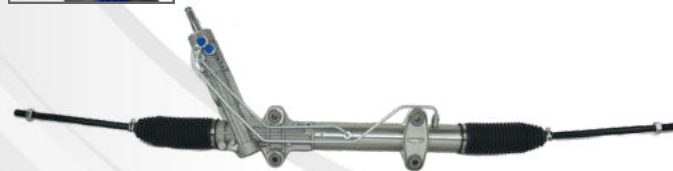

MB // SPRINTER 95/12

7149806010

CAIXA DE DIREÇÃO HIDRÁULICA S/PIVO
SPRINTER 95/12