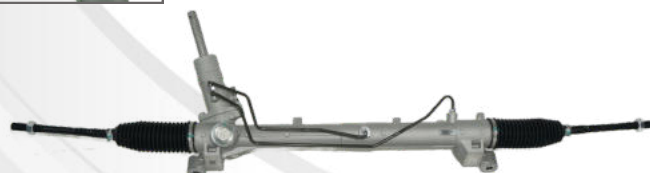

FORD // FOCUS 09/13

7115546000

CAIXA DE DIREÇÃO HIDRÁULICA S/PIVO
FOCUS 09/13 1.6 (S/ FURO P/ SENSOR
P/BOMBA CONVENCIONAL)