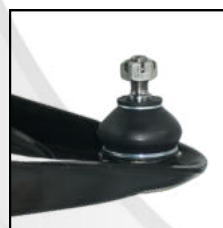

HONDA // CIVIC 96/00

7163223011 - LD
7163223012 - LE

Bandeja Diant. Superior
CIVIC 96/00