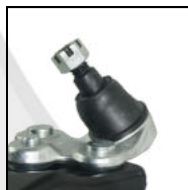

HONDA // CIVIC 96/00

7163223011 - LD
7163223012 - LE

Bandeja Diant. Superior
CIVIC 96/00

HONDA // CIVIC 01/04

7163223021 - LD
7163223022 - LE

Bandeja Diant. Inferior
CIVIC 01/04

HONDA // CIVIC 07/11

7163223041 - LD
7163223042 - LE