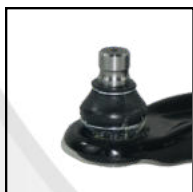

7136703012 - LD/LE

Bandeja Diant.
PICANTO 11/20

AMORTECEDORES

MITSUBISHI // OUTLANDER 07/15

7169713001 - LD
7169713002 - LE

Bandeja Diant. Inferior
OUTLANDER 07/15

MITSUBISHI // PAJERO FULL 93/00

7169763001 - LD
7169763002 - LE